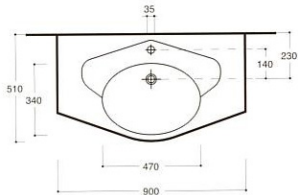

830

**Lavabo con bacino rotondo e piano portaoggetti da cm.90.
Dotato di foro centrale per rubinetteria.
Fornito con tasselli per fissaggio a muro.**

Oval wash-basin with a 90 cm. surround.
Supplied with one central hole for tap fitting.
Bolts for wall fixing are supplied.

CODICE

ARTICOLO

MISURA

PESO

012G

pack

cm. 90

Kg. 60