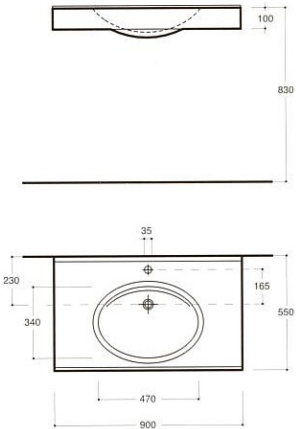

Lavabo con bacino ovale e piano portaoggetti rettangolare.
Fornito con tasselli per fissaggio a muro.
Dotato di foro centrale per rubinetteria.

Oval wash-basin and rectangular surround.
Bolts for wall fixing are provided.
Supplied with one central hole for tap fitting.

CODICE

ARTICOLO

MISURA

PESO

011G

baden

cm. 90

Kg. 64

*** a richiesta viene fornito con tre fori per rubinetteria.**

*** on request it is supplied with three holes for tap fitting.**

Design : Brunetti Filipponi Associati