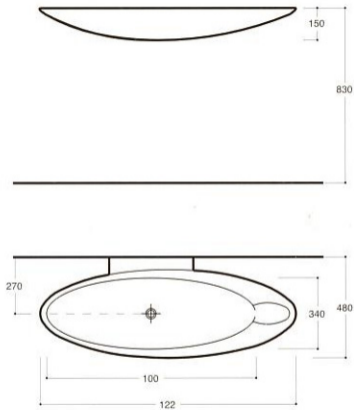

Lavabo con bacino ellittico da cm.122 con portasaponi incassato.

La rubinetteria è predisposta a parete.

Fornito con tasselli per fissaggio a muro.

A 122 cm. elliptical wash-basin with built-in soap dish.

Tap fitting for wall installation.

Bolts for wall fixing are provided.

CODICE	ARTICOLO	MISURA	PESO
013G	acciuga	cm. 122	Kg. 50

Design : arch. D'Alessio - Pandolfi